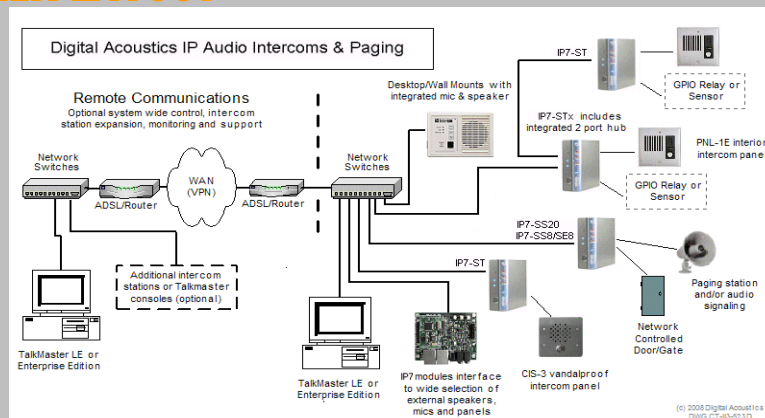

TM-EE TalkMaster Enterprise Edition. Optionele operator software voor meerdere PC's en IP7-modules.

TM-SMG TalkMaster SIP Media Gateway (VoIP toegang) software, autonoom werkend, of toegevoegd aan TM-EE

SDK Software Development Kits zijn beschikbaar voor TM-EE om integratie en op maat toepassingen toe te laten.

MODELLEN

IP7-ST 2 W intercom PoE (ook externe voeding mogelijk) met enkele Ethernetpoort

IP7-STX 2 W intercom PoE (ook externe voeding mogelijk) met twee Ethernetpoorten

IP7-SS8 8 W omroep PoE (ook externe voeding mogelijk) met enkele Ethernetpoort

IP7-SE8 8 W omroep en intercom PoE (ook externe voeding mogelijk) met twee Ethernetpoorten

IP7-SS20 20W omroep (enkel externe 24V voeding mogelijk) met enkele Ethernetpoort

IP7 SYSTEM LAYOUT

RANDAPPARATUUR

1. **40.054.30x** operator micro/ luidsprekerpost tafelmodel met druktoetsen
2. **SS-001** USB-interface voor druktoetsen van 40.054.30x
3. **40.054.329** vandaalbestendige buitenpost, in- of opbouw met inox front en behuizing
4. **40.170.06** buitenpost, inbouw met aluminium front
5. **ICC PCB** communicatieprint voor OEM-integratoren