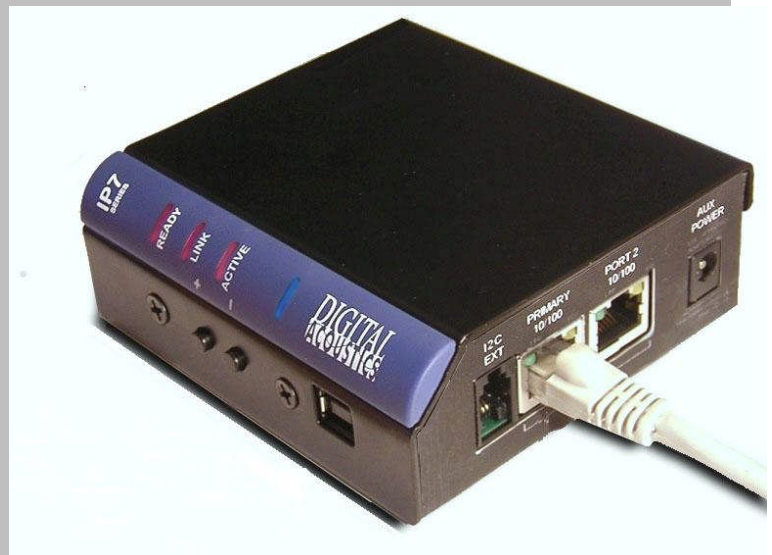

IP7 AUDIO OMROEP- EN INTERCOMSYSTEMEN

OVERZICHT

- De Digital Acoustics IP7- intercom- en omroep adapters van Safe Store zorgen er voor dat intercom- en geluidsverdeling over IP-netwerken kunnen functioneren, zowel over lokaal (LAN) als over wide area netwerken (WAN).
- Een micro en luidspreker worden aangesloten op de IP7-adapter en zo via het netwerk op de computer verbonden. De computer operator kan dan communiceren met de oproeper en de nodige maatregelen treffen.
- Bij het omroepsysteem kan men via de PC stemberichten verzenden naar geselecteerde units, naar groepen of naar alle adapters aangesloten op een netwerk of naar omroep-luidsprekers.
- De Talkmaster software is beschikbaar om het systeem te kunnen beheren. Uiteindelijk kunnen honderden IP7-adapters rapporteren aan een reeks computers.

TOEPASSINGEN

DEUR OPENEN

De IP7-adapter is uitgerust met een relais. Dit relais kan gebruikt worden om een deurslot, een slagboom of verlichting aan te sturen.

HELP-punten

De IP7-adapter kan verbonden worden met een HELP-post om assistentie te vragen in parkeergarages, in treinstations en metrostations, op autosnelwegen andere potentiële gevaarlijke gebieden.

INTERCOMSYSTEEM

het IP7-systeem kan ingezet worden als een intercomsysteem tussen locaties waar publiek en/of personeel circuleert en een centraal controlepunt. Ze kunnen gebruikt worden in scholen, supermarkten, parkeergarages, fabrieken, enz.

PoE-standaard: 802.3af (4W)

Werkings temperatuur: -30° ~70° C

Grootte: 98 mm x 91mm x 35mm

SOFTWARE

TM-LE TalkMaster Light Edition. Gratis bij elke IP7-module. Operator software voor 1 PC en verscheidene IP7-modules.